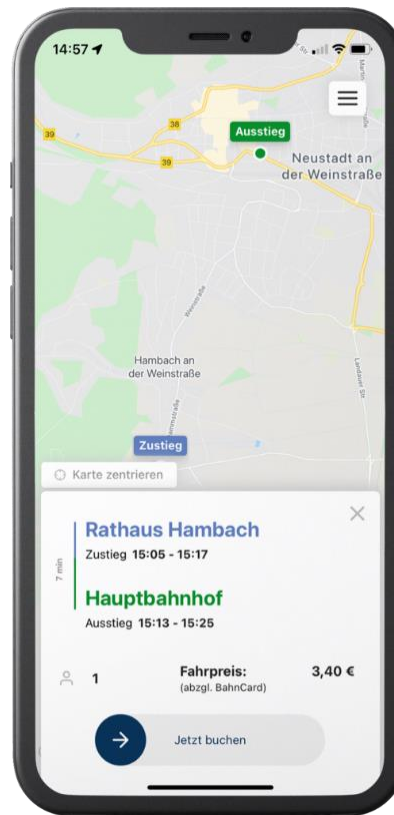

MoD Haltepunkte auf der Haardt: Wohnstift – Haardtter Straße 6

Mobility-on-Demand

MoD Haltepunkte auf der Haardt: Haardter Straße – Haardter Straße 21 a

Mobility-on-Demand

MoD Haltepunkte auf der Haardt: Haardter Winzer – Mandelring 4

Mobility-on-Demand

MoD Haltepunkte auf der Haardt: Mandelring – Mandelring 146

Mobility-on-Demand

MoD Haltepunkte auf der Haardt: Am Herzel West – Am Herzel 11

Mobility-on-Demand

MoD Haltepunkte auf der Haardt: An der Althart – An der Althart 42

Mobility-on-Demand

MoD Haltepunkte auf der Haardt: Am Herzel Ost – Am Herzel 73

Mobility-on-Demand

MoD Haltepunkte auf der Haardt: Gimmeldinger Straße Süd – Gimmeldinger Straße 35

Mobility-on-Demand

MoD Haltepunkte auf der Haardt: Gimmeldinger Straße Nord – Gimmeldinger Straße 83

Kunden-App

Für iOS und Android verfügbar

Registrierung

Guthaben aufladen

Zieleingabe

Buchung

Buchungsübersicht

Zustieg