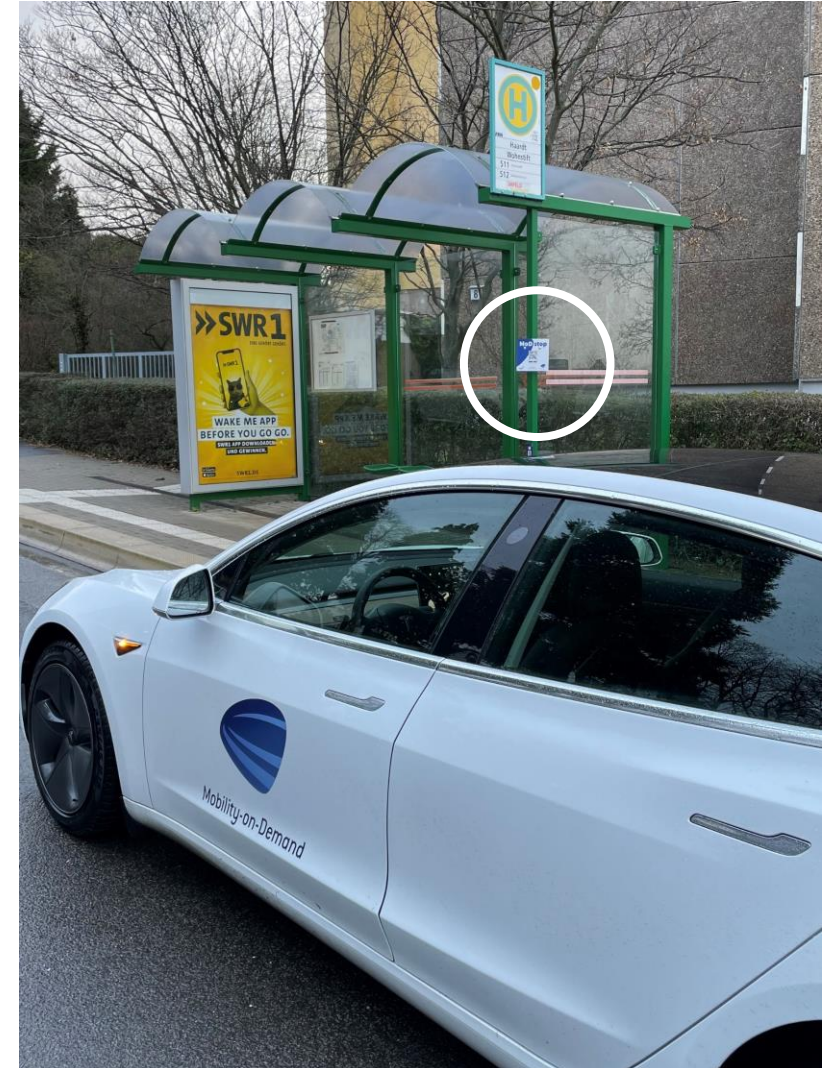

MoD Haltepunkte auf der Haardt: Wohnstift – Haardtter Straße 6

Mobility-on-Demand

MoD Haltepunkte auf der Haardt: Haardter Straße – Haardter Straße 21 a

Mobility-on-Demand

MoD Haltepunkte auf der Haardt: Haardter Winzer – Mandelring 4

Mobility-on-Demand

MoD Haltepunkte auf der Haardt: Im Meisental – Im Meisental 38

Mobility-on-Demand

MoD Haltepunkte auf der Haardt: Haardter Schloss – Mandelring 68

Mobility-on-Demand

MoD Haltepunkte auf der Haardt: Probstgasse – Probstgasse 10