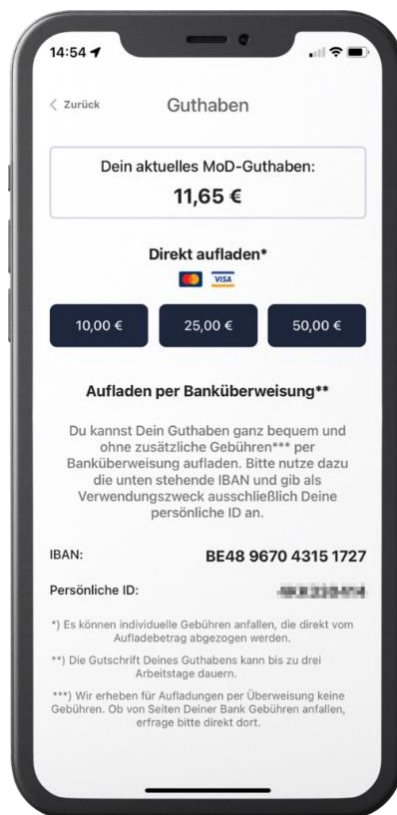

Mobility-on-Demand

MoD Haltepunkte auf der Haardt: Am Herzel Ost – Am Herzel 73

Mobility-on-Demand

MoD Haltepunkte auf der Haardt: Gimmeldinger Straße Süd – Gimmeldinger Straße 35

Mobility-on-Demand

MoD Haltepunkte auf der Haardt: Gimmeldinger Straße Nord – Gimmeldinger Straße 83

Kunden-App

Für iOS und Android verfügbar

Registrierung

Guthaben aufladen

Zieleingabe

Buchung

Buchungsübersicht

Zustieg