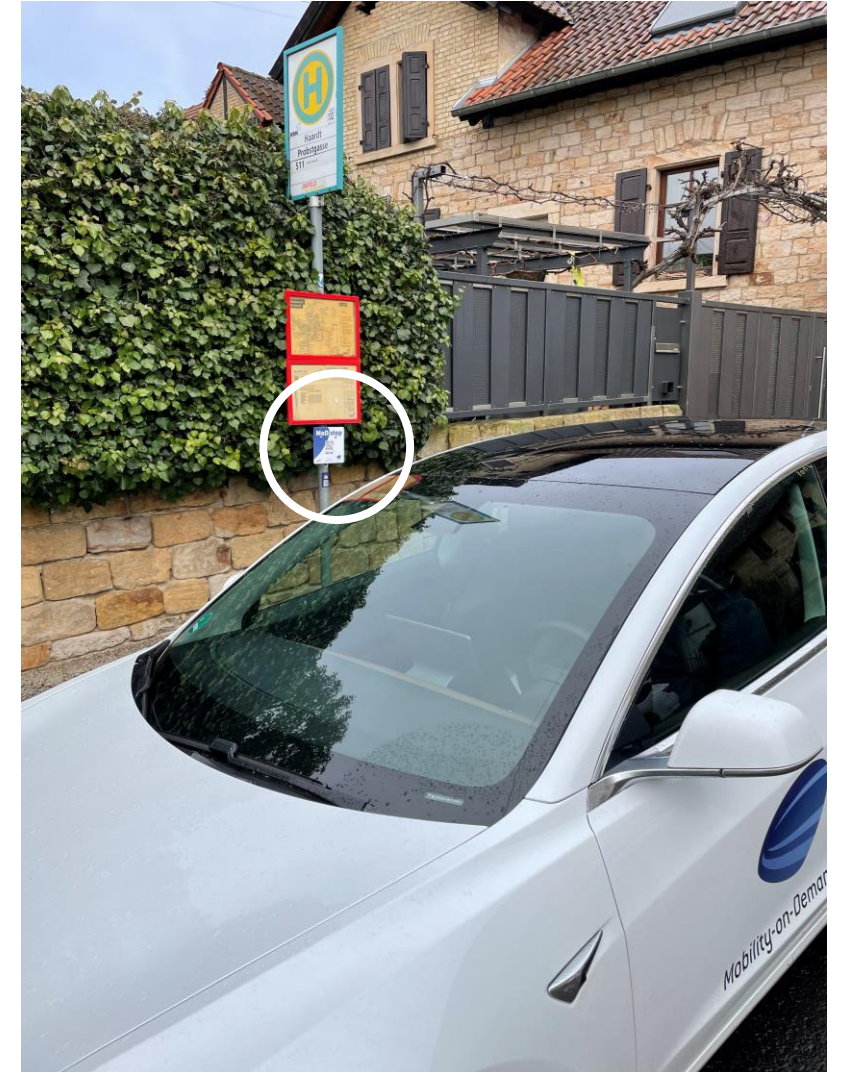

MoD Haltepunkte auf der Haardt: Probstgasse – Probstgasse 10

Mobility-on-Demand