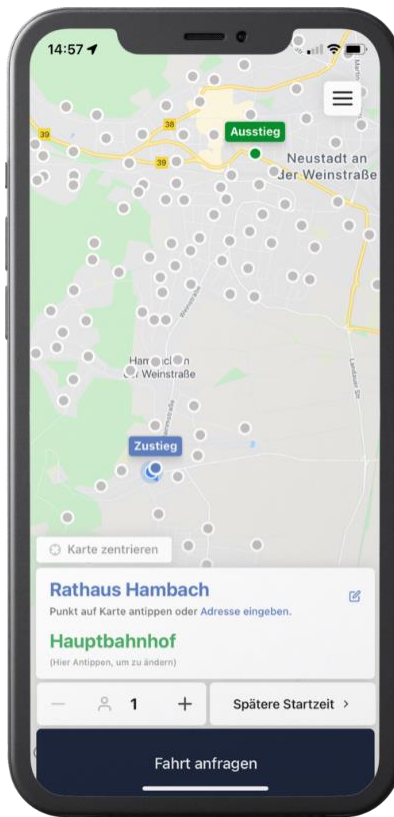

MoD Haltepunkte auf der Haardt: Wohnstift – Haardtter Straße 6

Mobility-on-Demand

MoD Haltepunkte auf der Haardt: Haardter Straße – Haardter Straße 21 a

Mobility-on-Demand

MoD Haltepunkte auf der Haardt: Haardter Winzer – Mandelring 4

Mobility-on-Demand

MoD Haltepunkte auf der Haardt: Mandelring – Mandelring 146

Mobility-on-Demand

MoD Haltepunkte auf der Haardt: Am Herzel West – Am Herzel 11

Mobility-on-Demand

MoD Haltepunkte auf der Haardt: An der Althart – An der Althart 42

Mobility-on-Demand

MoD Haltepunkte auf der Haardt: Am Herzel Ost – Am Herzel 73

Mobility-on-Demand

MoD Haltepunkte auf der Haardt: Gimmeldinger Straße Süd – Gimmeldinger Straße 35

Mobility-on-Demand

MoD Haltepunkte auf der Haardt: Gimmeldinger Straße Nord – Gimmeldinger Straße 83

Kunden-App

Für iOS und Android verfügbar

Registrierung

Guthaben aufladen

Zieleingabe

Buchung

Buchungsübersicht

Zustieg